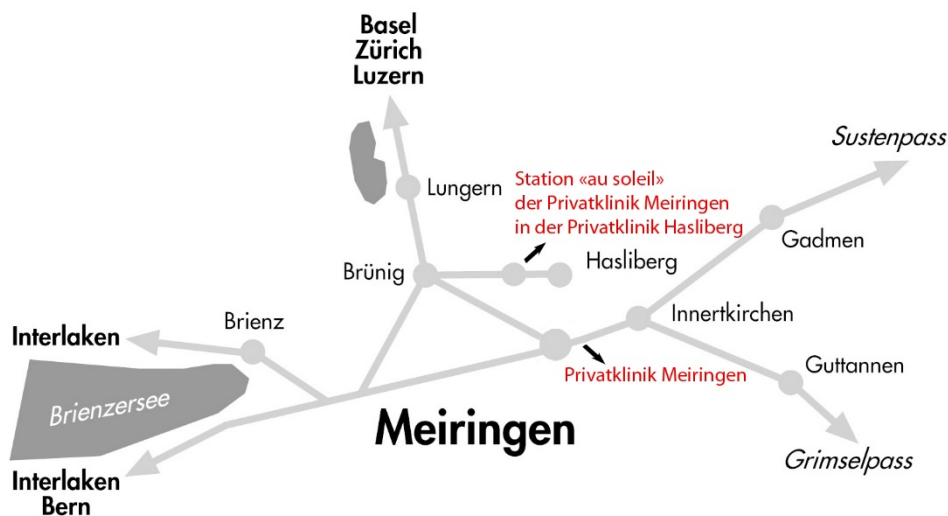

## Anfahrt Privatklinik Meiringen

Bitte beachten Sie, dass die Burnoutstation «au soleil» der Privatklinik Meiringen sich in den Räumlichkeiten der Rehaklinik Hasliberg, 6083 Hasliberg Hohfluh befindet.

Per Bahn: Direkte Zugverbindungen via Interlaken und Luzern

Per Auto: Beste Strassenverbindung von Basel/Zürich via Luzern - Brünigpass oder via Bern - Interlaken.

- Ankunft/Empfang: Melden Sie sich am Empfang.
- Kurzzeitparkplätze stehen Ihnen bei Ihrer Ankunft hier zur Verfügung